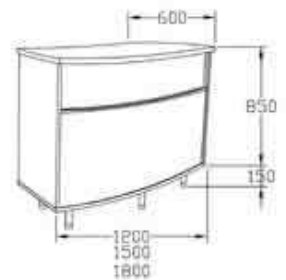

Precios:

1200 mm.	1500 mm.	1800 mm.
627,00 €	689,00 €	776,00 €

modelo 104

Descripción:

Mostrador curvado vitrina pequeña. Sobre de madera rebajada para cristal, metacrilato frontal, canto PVC 1,2 m/m, pies metálicos.

modelo 105

Descripción:
Dado y mostrador vitrina pequeño curvo.

Precios:

1200 mm. + 780 mm. = 1.980 mm.	853,00 €
1500 mm. + 780 mm. = 2.280 mm.	915,00 €
1800 mm. + 780 mm. = 2.580 mm.	1.005,00 €

modelo 109

Descripción:
Mostrador curvo madera.

Precios:

1200 mm.	1500 mm.	1800 mm.
544,00 €	560,00 €	686,00 €

modelo 110

Descripción:
Mostrador curvo madera con dado.

Precio:

1200 mm. + 780 mm. = 1.980 mm.	830,00 €
1500 mm. + 780 mm. = 2.280 mm.	846,00 €
1800 mm. + 780 mm. = 2.580 mm.	972,00 €