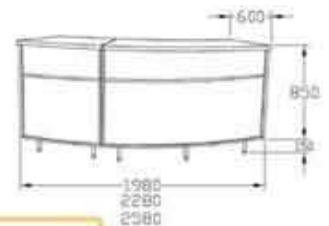

modelo 105

Descripción:
Dado y mostrador vitrina pequeño curvo.

Precios:

1200 mm. + 780 mm. = 1.980 mm.	853,00 €
1500 mm. + 780 mm. = 2.280 mm.	915,00 €
1800 mm. + 780 mm. = 2.580 mm.	1.005,00 €

modelo 109

Descripción:
Mostrador curvo madera.

Precios:

1200 mm.	1500 mm.	1800 mm.
544,00 €	560,00 €	686,00 €

modelo 110

Descripción:
Mostrador curvo madera con dado.

Precio:

1200 mm. + 780 mm. = 1.980 mm.	830,00 €
1500 mm. + 780 mm. = 2.280 mm.	846,00 €
1800 mm. + 780 mm. = 2.580 mm.	972,00 €